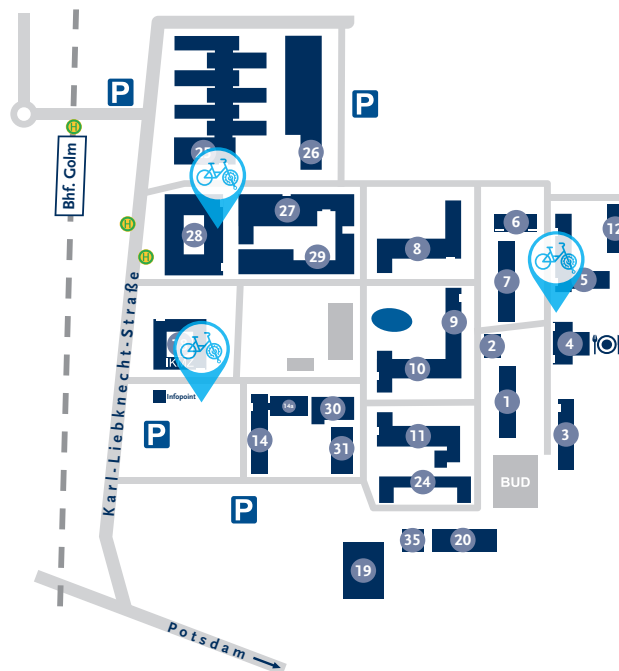

FAHRRADREPARATURSTATIONEN

AM NEUEN PALAIS

GOLM

GRIEBNITZSEE