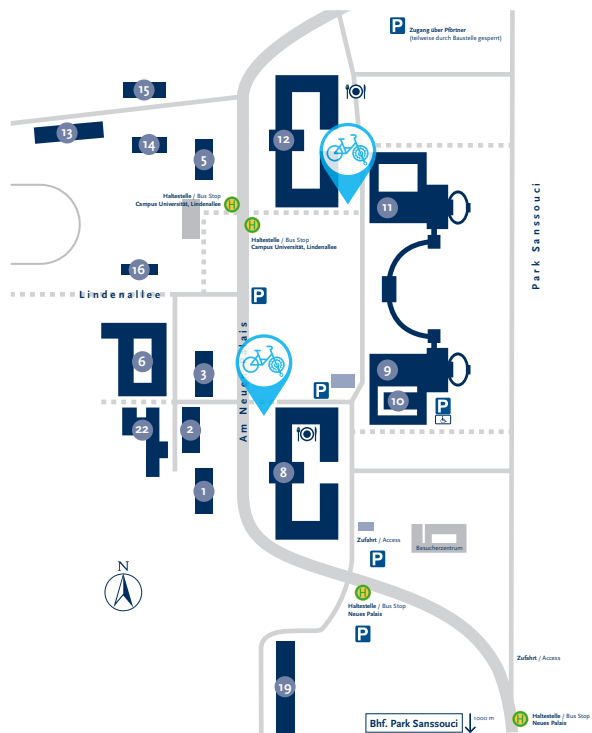

FAHRRADREPARATURSTATIONEN

AM NEUEN PALAIS

GOLM

GRIEBNITZSEE