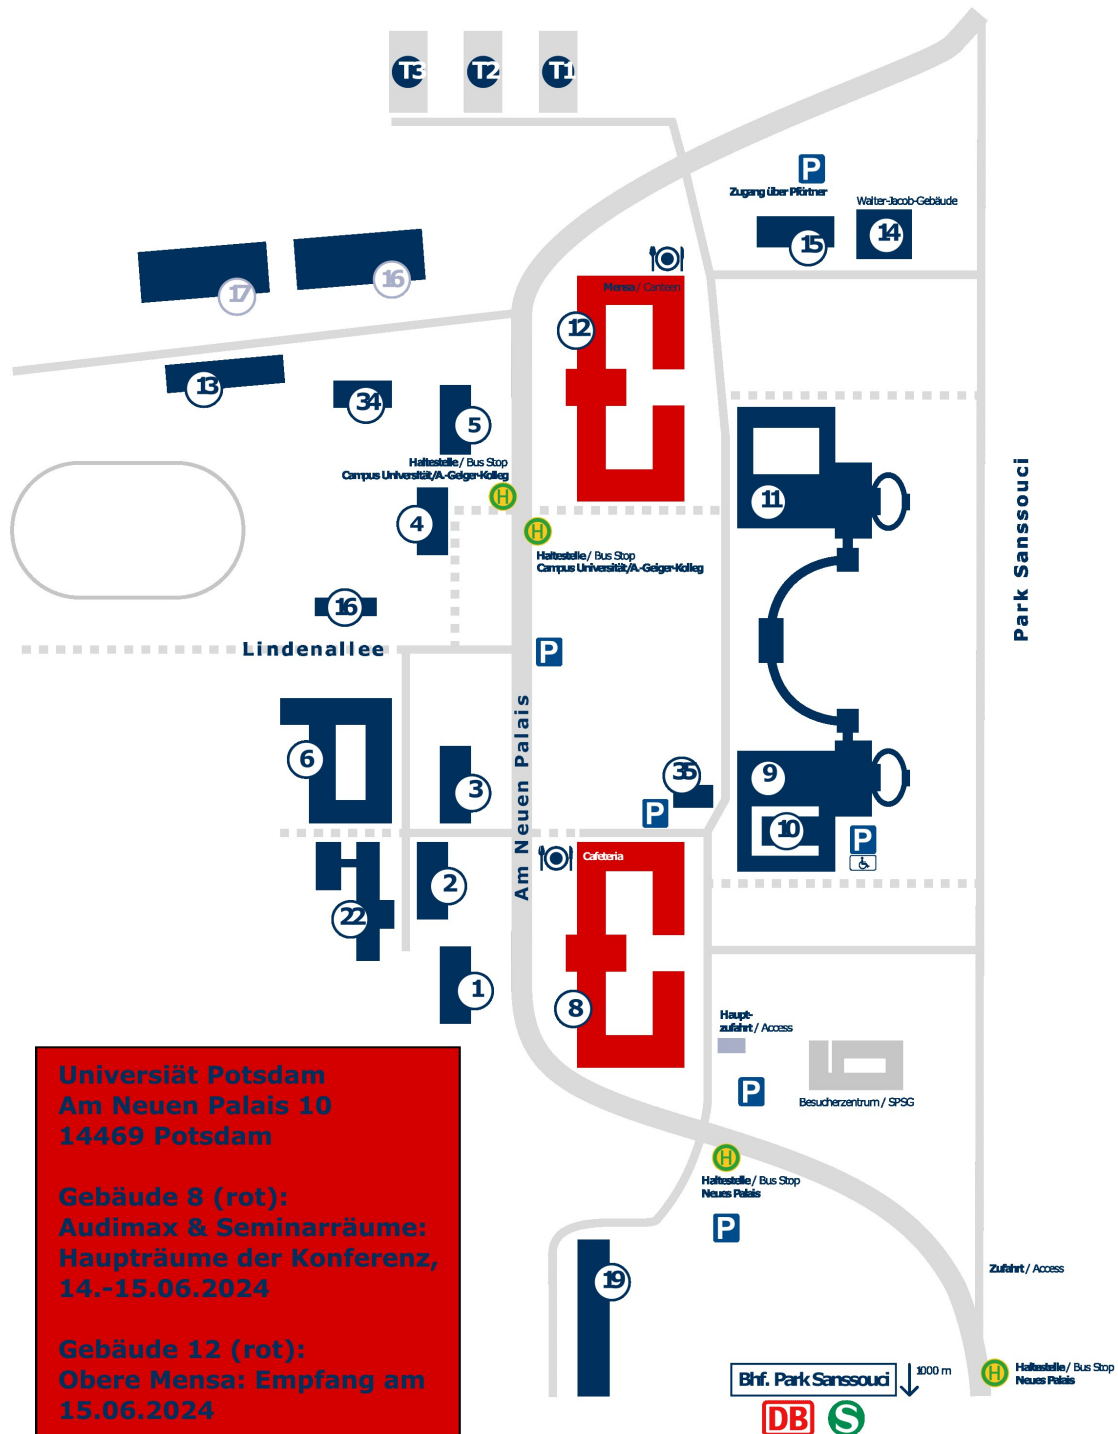

Infos zur Konferenz „Klima Klang Transformation“ 13.–15.06. in Potsdam

Anfahrt:
RIFS Potsdam: 13.6., Auftakt

Campus Neues Palais: 14. & 15.06.

Anfahrt vom Potsdamer Hauptbahnhof:

Bus: 605, 695

Bahn: RB20, RB21, RB22

Campus I- Am Neuen Palais

Mensa am Neuen Palais

Am Neuen Palais 10, 14469 Potsdam

Menü: studentenwerk-potsdam.de

Montag 11:00–16:30

Dienstag 11:00–16:30

Mittwoch 11:00–16:30

Donnerstag 11:00–16:30

Freitag 08:00–14:30

Samstag Geschlossen

Sonntag Geschlossen

Supermarkt:

Netto: Kaiser-Friedrich-Straße 140, 14469 Potsdam

Geöffnet Mo-Sa 07:00-21:00

Ansprechpartner*innen:

Martina Brandorff martina.brandorff@uni-potsdam.de