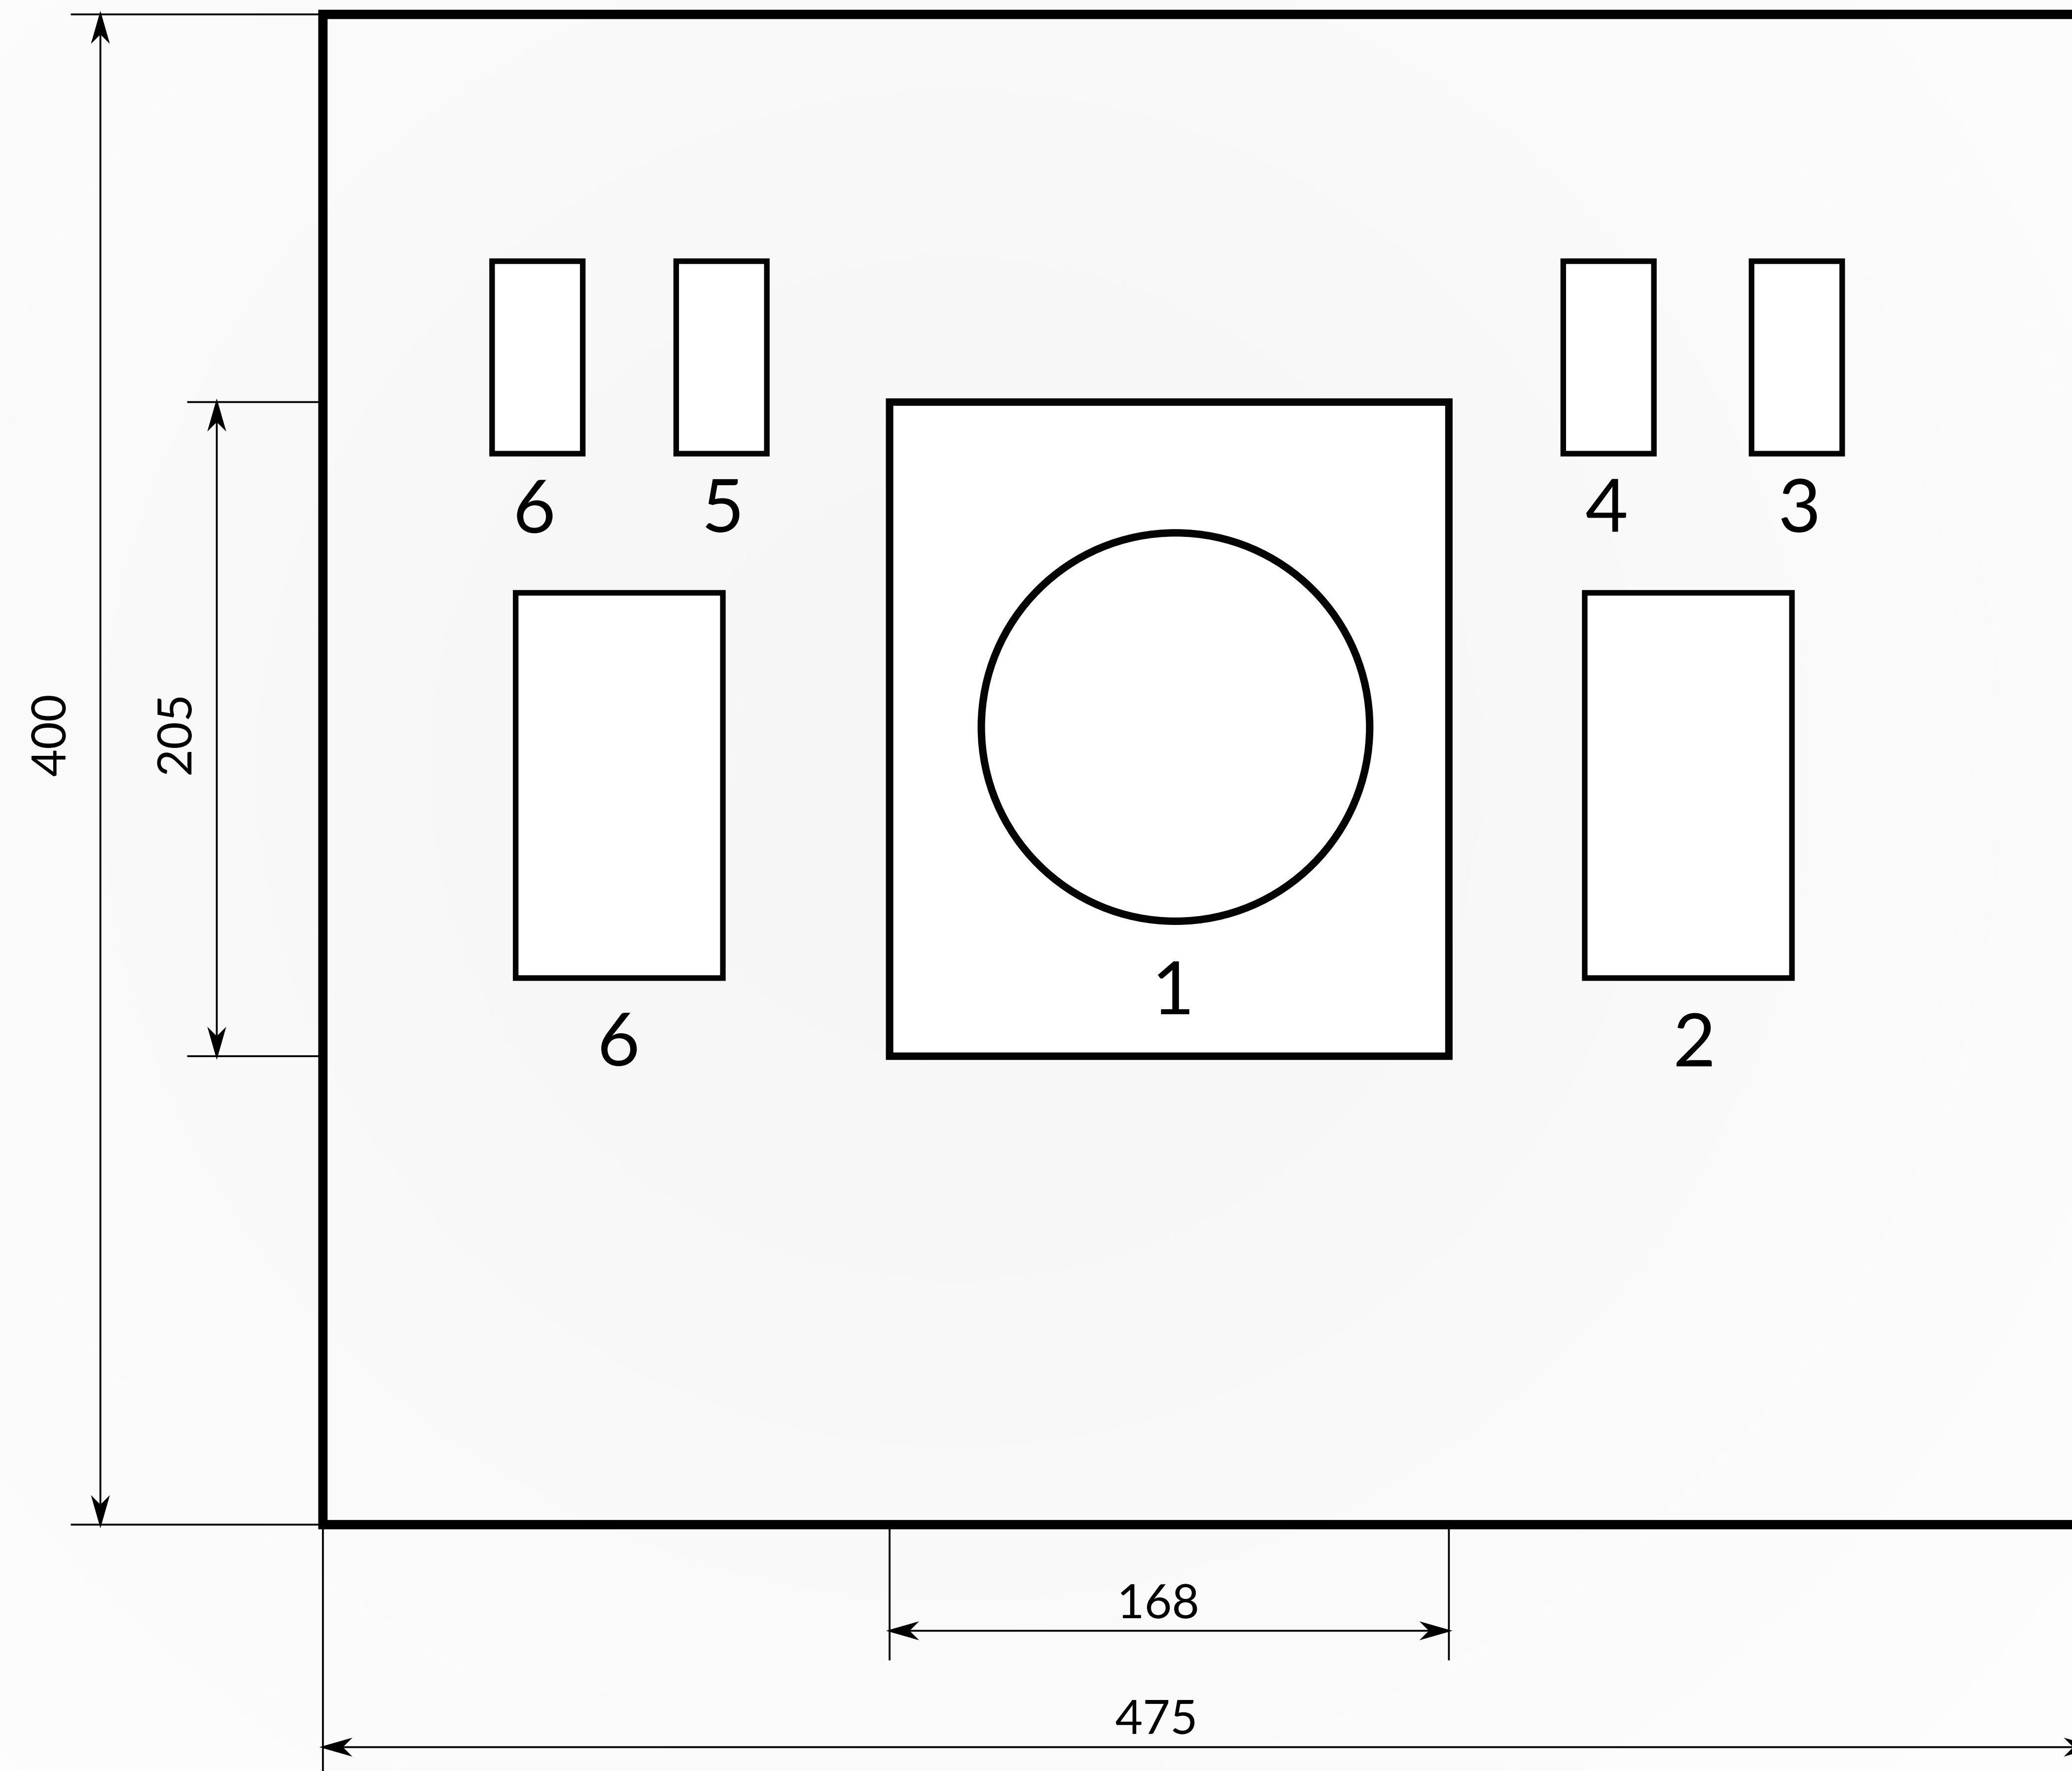

Międzyrzecz (Meseritz)

LEGENDE / LEGENDA

-  Gedenkstein / kamień pamiątkowy
-  ganzer Grabstein / cały nagrobek